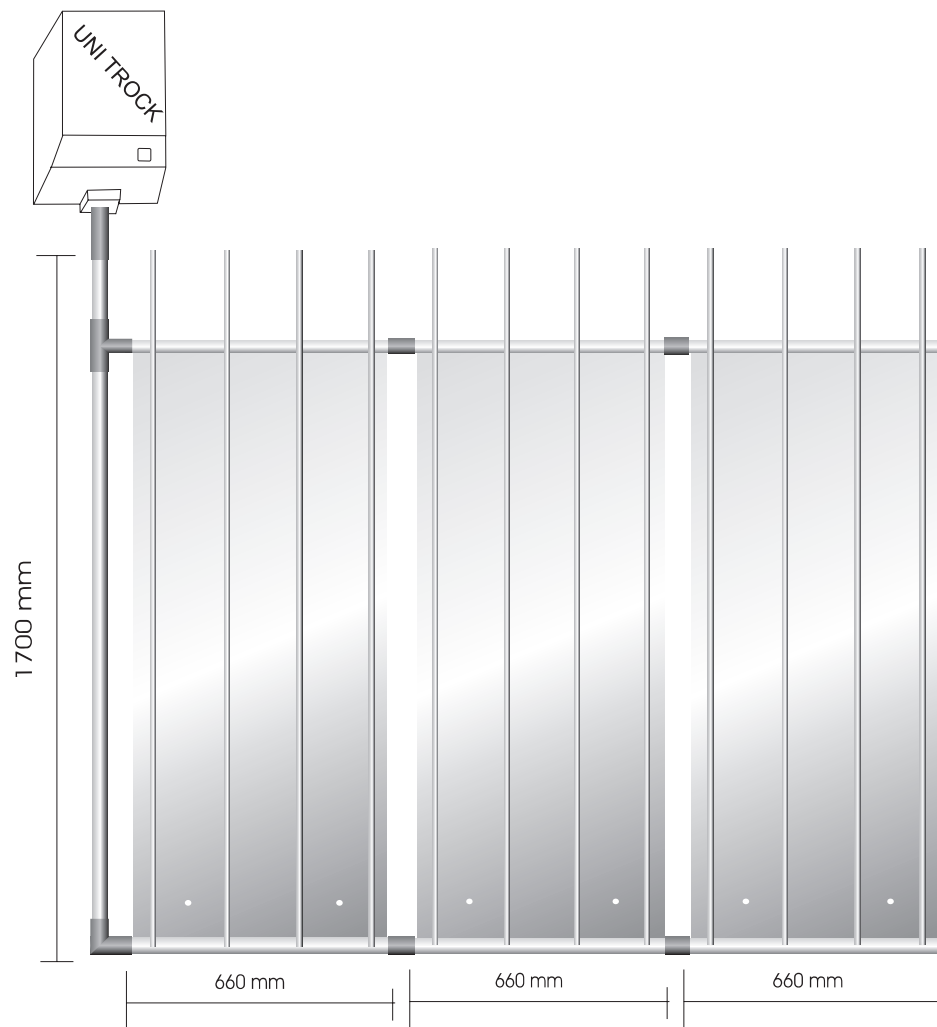

Einrichtungsplan Beispiel

3 x 1 **UNI TROCK**
Panneel 10 = 30 Paar
für Wandmontage

WÄRMELÄSER